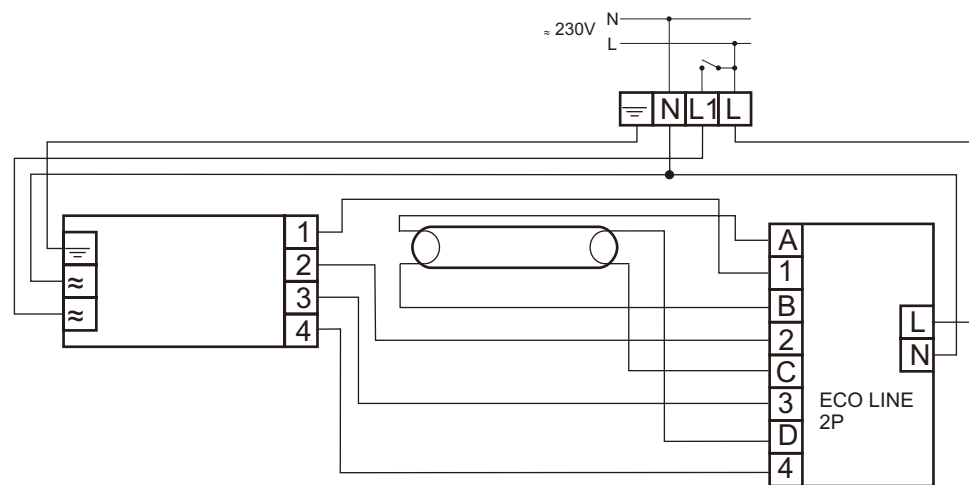

# HF-Performer 136

MODUŁ AWARYJNY	ECO LINE-2 2P
OBSŁUGIWANE ŚWIETŁÓWKI	T8: 36W